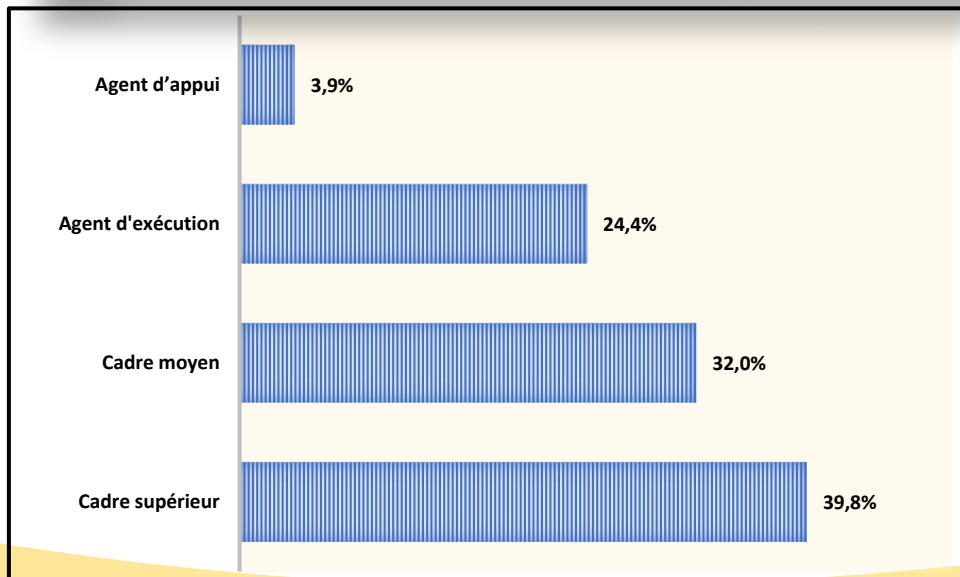

Répartition des effectifs des agents de la FPE par catégorie au 31 décembre 2023