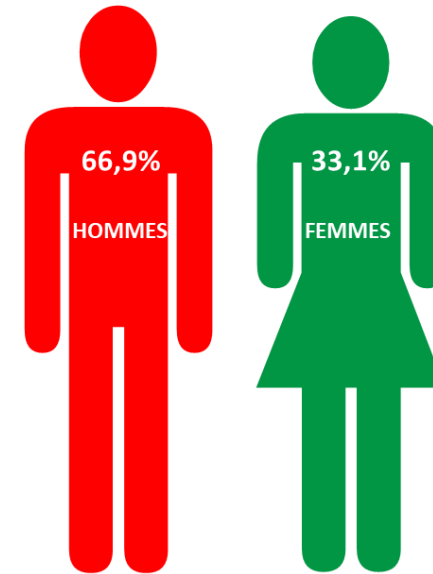

**MINISTRE DE LA FONCTION
PUBLIQUE, DU TRAVAIL ET DE LA
PROTECTION SOCIALE**

Répartition des effectifs des agents de la FP d'Etat par région au 31 décembre 2023

Nombre total d'agents de la fonction publique d'Etat au 31 décembre 2023

232 163

Hommes
155 338

Femmes
76 825

Réalisé par la
**Direction Générale des Etudes et des
Statistiques Sectorielles
(DGESS/MFPTPS)**

1er Etage Immeuble Baoghin

e-mail : dgeess_fp@fp.gov.bf

Âge moyen des agents de la fonction publique d'Etat : **38,9 ans**

Ancienneté moyen des agents dans la fonction publique d'Etat : **11,2 ans**

CARACTERISTIQUES DE LA FONCTION PUBLIQUE D'ETAT

Pyramide des âges des agents de la FPE au 31 décembre 2023

Répartition des effectifs des agents de la FPE admis à la retraite par catégorie au 31 décembre 2023