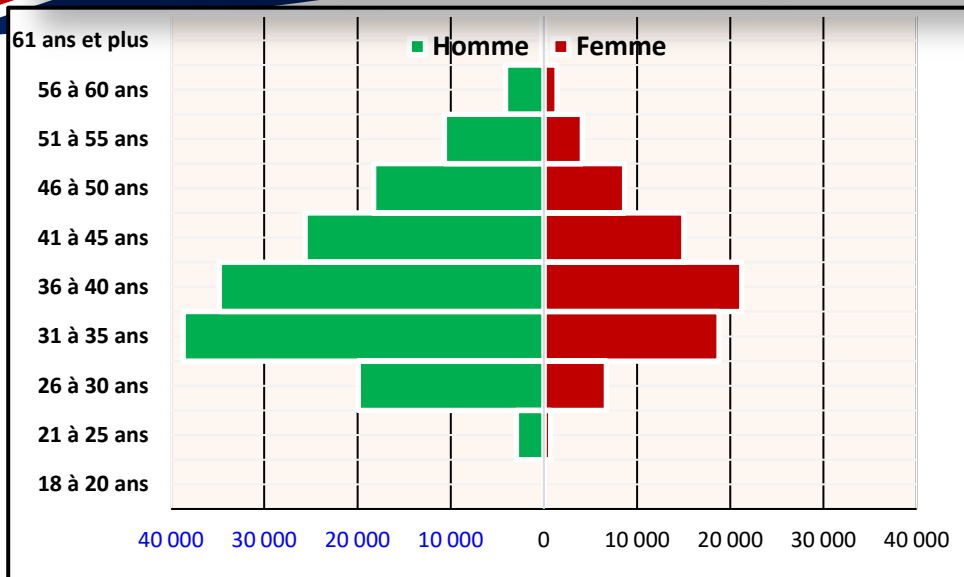

**MINISTRE DE LA FONCTION
PUBLIQUE, DU TRAVAIL ET DE LA
PROTECTION SOCIALE**

Répartition des effectifs des agents de la FP d'Etat par région au 31 décembre 2023

Nombre total d'agents de la fonction publique d'Etat au 31 décembre 2023

232 163

Hommes
155 338

Femmes
76 825

Réalisé par la
**Direction Générale des Etudes et des
Statistiques Sectorielles
(DGESS/MFPTPS)**

1er Etage Immeuble Baoghin

e-mail : dgeess_fp@fp.gov.bf

Âge moyen des agents de la fonction publique d'Etat : **38,9 ans**

Ancienneté moyen des agents dans la fonction publique d'Etat : **11,2 ans**

CARACTERISTIQUES DE LA FONCTION PUBLIQUE D'ETAT

Pyramide des âges des agents de la FPE au 31 décembre 2023

Répartition des effectifs des agents de la FPE admis à la retraite par catégorie au 31 décembre 2023