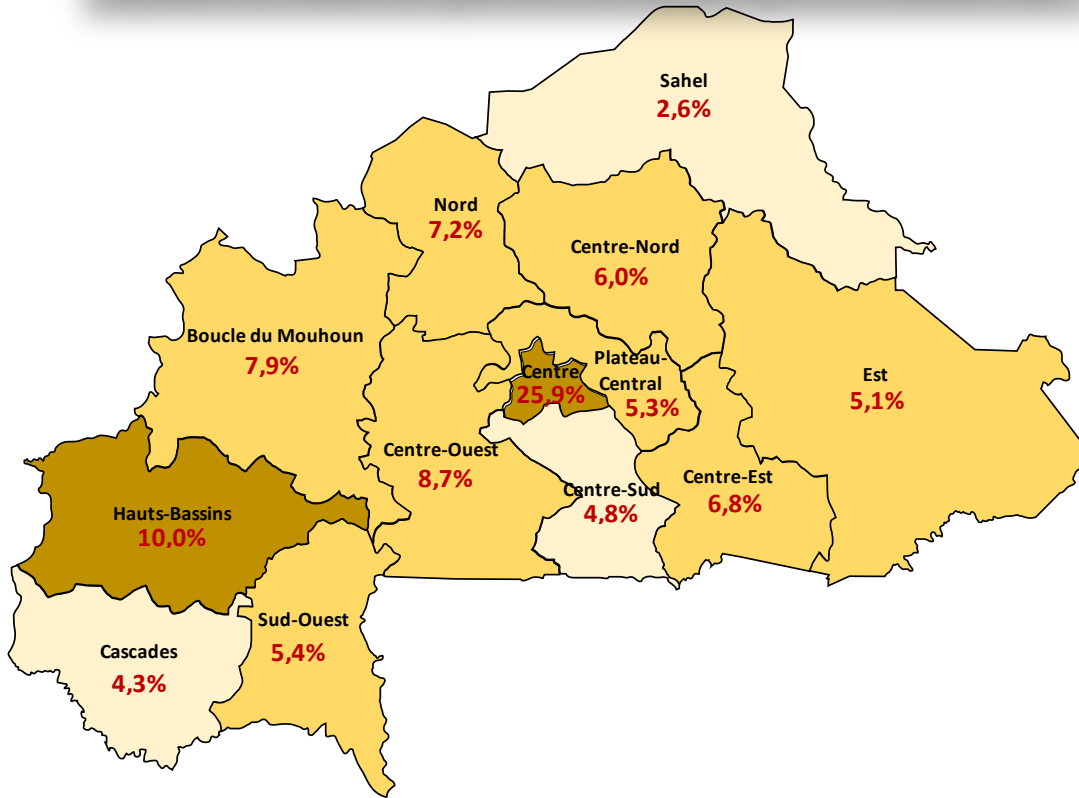

**MINISTRE DE LA FONCTION
PUBLIQUE, DU TRAVAIL ET DE LA
PROTECTION SOCIALE**

Répartition des effectifs des agents de la FP d'Etat par région au 31 décembre 2023

Nombre total d'agents de la fonction publique d'Etat au 31 décembre 2023

232 163

Hommes
155 338

Femmes
76 825

Réalisé par la
**Direction Générale des Etudes et des
Statistiques Sectorielles
(DGESS/MFPTPS)**

1er Etage Immeuble Baoghin

e-mail : dgeess_fp@fp.gov.bf

Âge moyen des agents de la fonction publique d'Etat : **38,9 ans**

Ancienneté moyen des agents dans la fonction publique d'Etat : **11,2 ans**

CARACTERISTIQUES DE LA FONCTION PUBLIQUE D'ETAT

Pyramide des âges des agents de la FPE au 31 décembre 2023

Répartition des effectifs des agents de la FPE admis à la retraite par catégorie au 31 décembre 2023