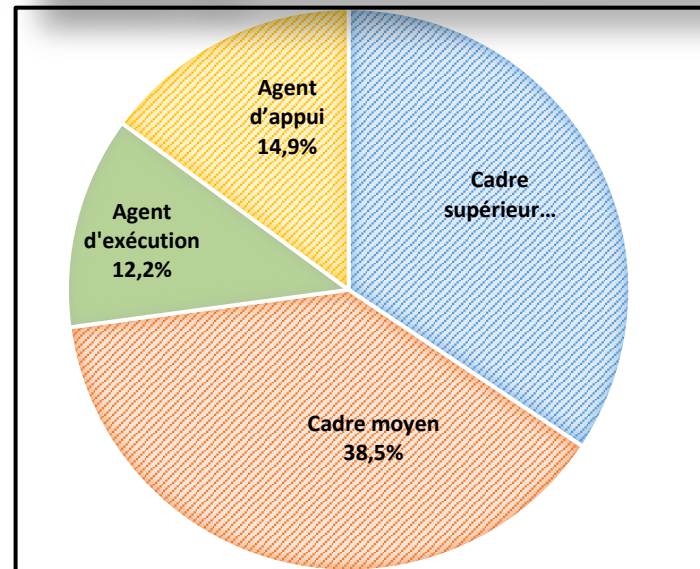

**MINISTRE DE LA FONCTION
PUBLIQUE, DU TRAVAIL ET DE LA
PROTECTION SOCIALE**

Répartition des effectifs des agents de la FP d'Etat par région au 31 décembre 2023

Nombre total d'agents de la fonction publique d'Etat au 31 décembre 2023

232 163

Hommes
155 338

Femmes
76 825

Réalisé par la
**Direction Générale des Etudes et des
Statistiques Sectorielles
(DGESS/MFPTPS)**

1er Etage Immeuble Baoghin

e-mail : dgeess_fp@fp.gov.bf

Âge moyen des agents de la fonction publique d'Etat : **38,9 ans**

Ancienneté moyen des agents dans la fonction publique d'Etat : **11,2 ans**

CARACTERISTIQUES DE LA FONCTION PUBLIQUE D'ETAT

Pyramide des âges des agents de la FPE au 31 décembre 2023

Répartition des effectifs des agents de la FPE admis à la retraite par catégorie au 31 décembre 2023